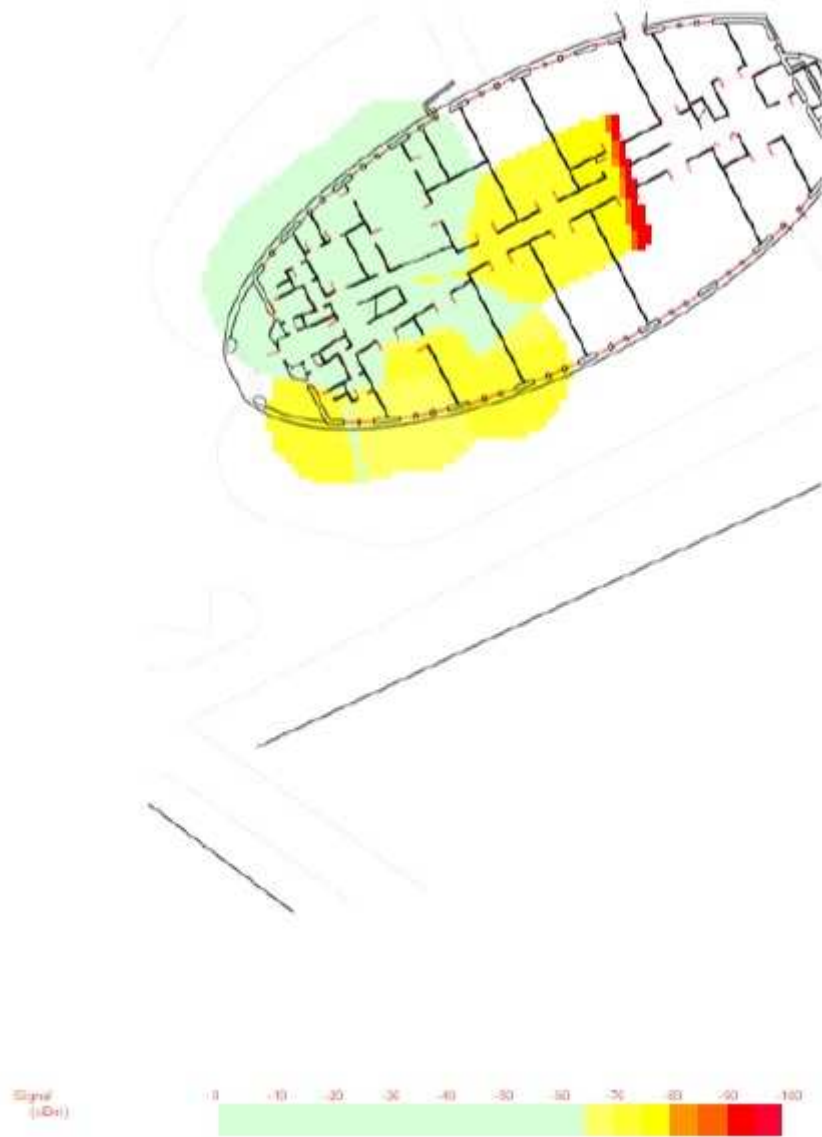

Signal  
(dBm)

Étkező

Könyvtár

Informatika

Szint  
(cm)

Körépület

Külső területek

Signal  
(dBm)

Lovasakadémia

Signal  
(dBm)

Lovasakadémia külterület

Oktatási blokk

Takarmányozástani Tanszék fsz.

Takarmányozástani Tanszék em.

Tanügyi épület fsz.

Signal  
(dBm)

Tanügyi épület 1.em.

Tanügyi épület 2.em.

Tanügyi épület 3.em.

Szint  
(0.0m)

Tanügyi épület 4.em.

Új tanügyi épület fsz.

Signal  
(dBm)

Új tanügyi épület 1.em.