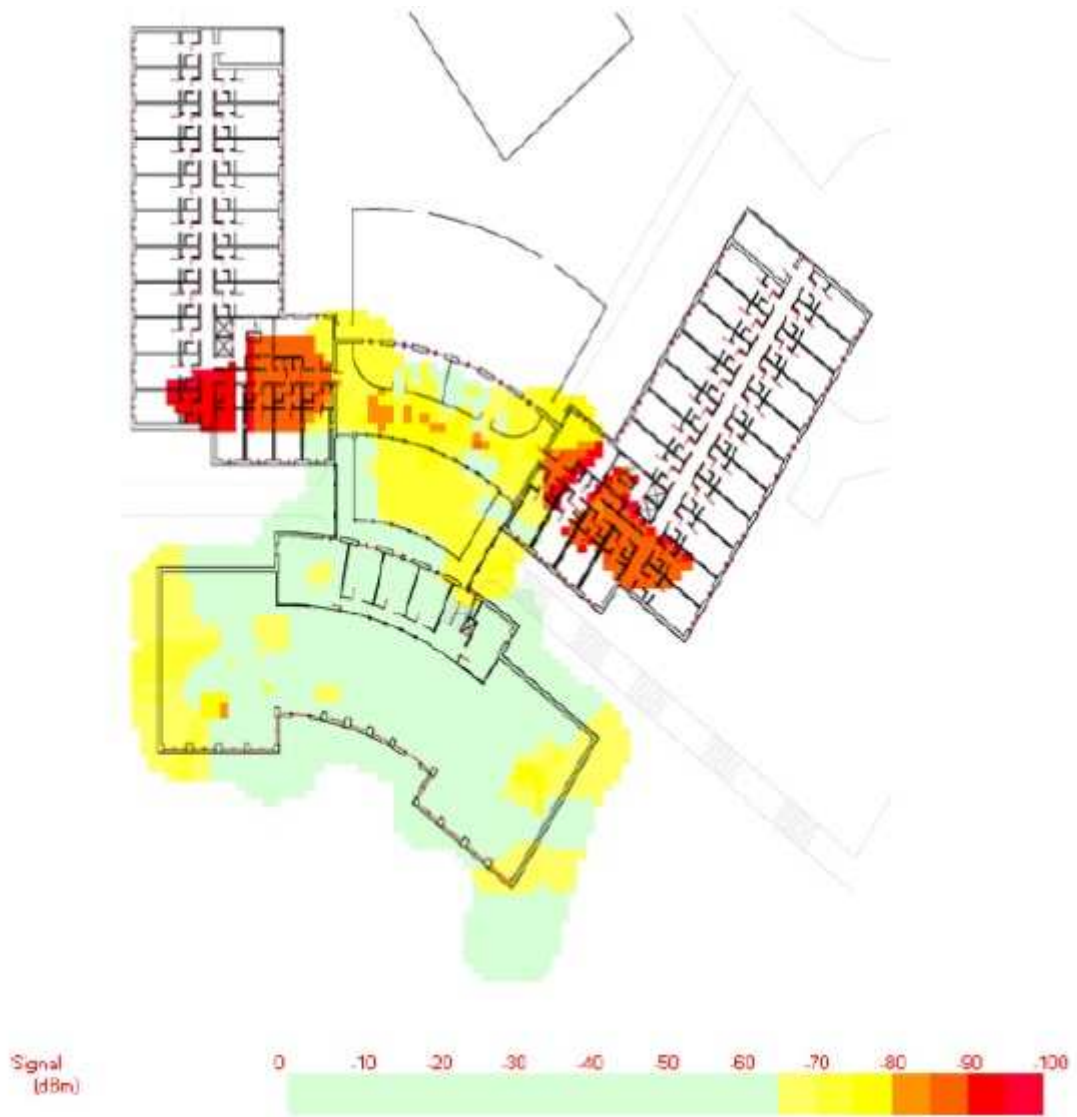

Signal  
(dBm)

Étkező

Könyvtár

Informatika

Szint  
(cm)

Körépület

Külső területek

Signal  
(dBm)

Lovasakadémia

Signal  
(dBm)

Lovasakadémia külterület

Oktatási blokk

Takarmányozástani Tanszék fsz.

Takarmányozástani Tanszék em.

Tanügyi épület fsz.

Signal  
(dBm)

Tanügyi épület 1.em.

Tanügyi épület 2.em.

Tanügyi épület 3.em.

Szint  
(0.0m)

Tanügyi épület 4.em.

Új tanügyi épület fsz.

Signal  
(dBm)

Új tanügyi épület 1.em.