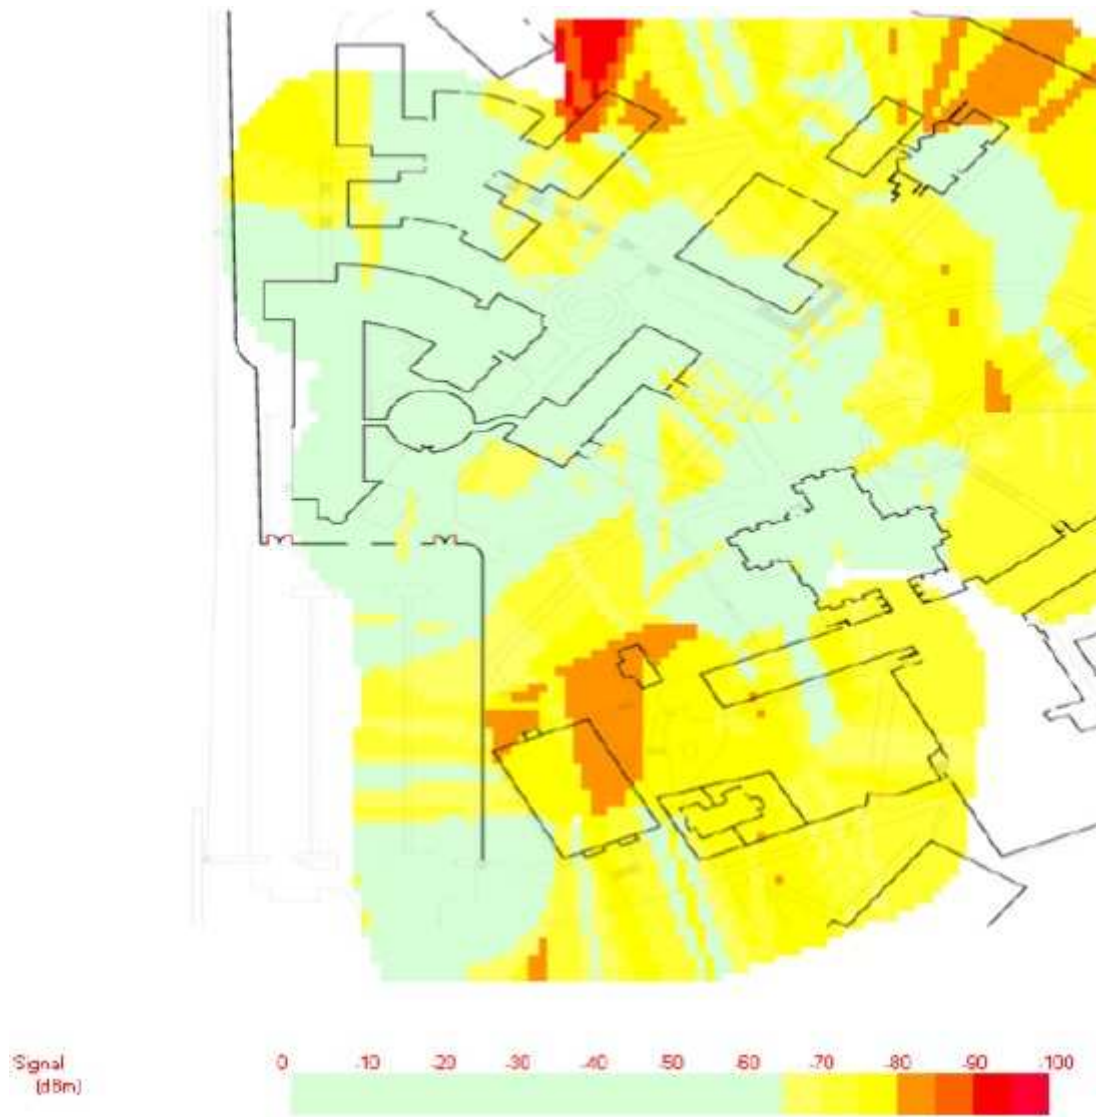

Signal  
(dBm)

Étkező

Könyvtár

Informatika

Szint  
(cm)

Körépület

Külső területek

Signal  
(dBm)

Lovasakadémia

Signal  
(dBm)

Lovasakadémia külterület

Oktatási blokk

Takarmányozástani Tanszék fsz.

Takarmányozástani Tanszék em.

Tanügyi épület fsz.

Signal  
(dBm)